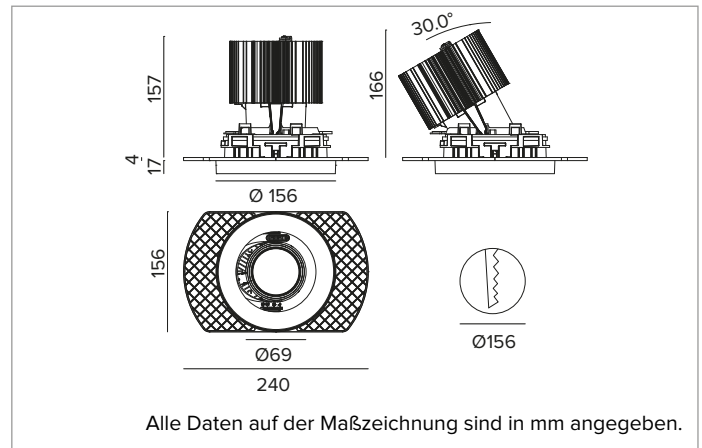

1T8624ELTR | CCTEVO ARCHITECTURAL 160

Ausrichtbarer LED-Einbaustrahler als Trimless-Version

	2700K	H(m)	D(m)	Emax(lx)
	Ra90		22°	
	Fixture Power	74W	1	0.39
	Source Flux	7078lm	2	0.77
	Fixture Flux	4782lm	3	1.16
	Efficacy	65lm/W	4	1.55
TS1280	Imax=3038cd/klm	Imax	21504cd	5
			1.94	860

Ähnliche Farbtemperatur: 2700K

Lebensdauer (L80/B10): >50000h tq +25°C

BELEUCHUNGSTECHNISCHE MERKMALE

SP - Präzisionsoptik mit Cut-Off-Ring aus schwarzem Silikon. Version mit Reflektor mit konvexen Facettierungen aus spiegelndem anodisiertem Aluminium und holografischem Diffusorfilter. UGR<19 (EN 12464-1).

Optik: REFLEKTOR

Abstrahlwinkel: SP

Optische Effizienz: 68%

Leuchten-Lichtstrom: 4782lm

Lichtausbeute: 65lm/W

Fotobiologische Sicherheit: Risikogruppe 1 (RG 1 = geringes Risiko)

MECHANISCHE MERKMALE

Gehäuse und Wärmeabführung aus schwarz lackiertem Druckguss-Aluminium. Schwarze Abdeckung. Ausrichtungsmöglichkeiten des Optikgehäuses um 30° auf vertikaler Ebene mit mechanischer Arretierung der Ausrichtung mittels Skala, und auf horizontaler Ebene um 358°. Trimless-Version mit Trägerelement für den versenkten Einbau in Gipskarton.

Farbe und Oberfläche: Tiefschwarz

Gewicht: 1,55Kg

Version: TRIMLESS HO

Schutzart: IP20 eingebauter Leuchtenteil

Schutzart: IP40 von unten

ELEKTRISCHE MERKMALE

Integrierter elektronischer ON-OFF Treiber.

Leistungsaufnahme der Leuchte: 74W